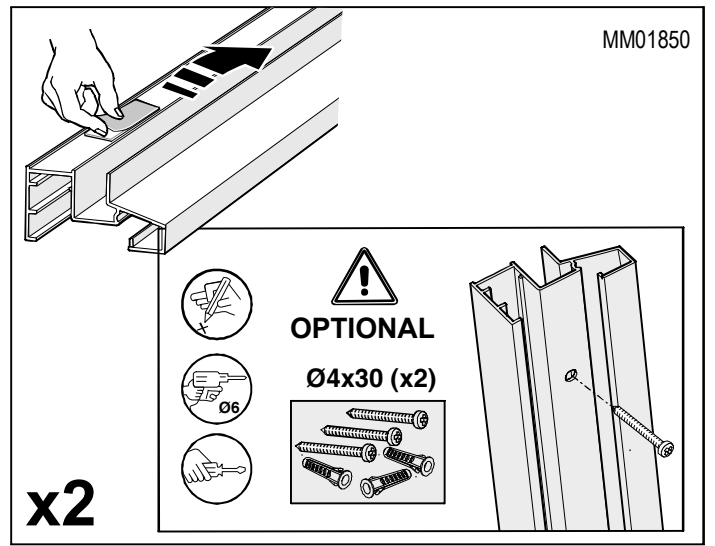

Naray

2L2

AM283...

youtube.com/rocapro

L2-E	A (mm)
700	670-720
750	721-770
800	771-820
850	821-870
900	871-920
1000	921-1020
1100	1021-1120
1200	1121-1220

1

2

3