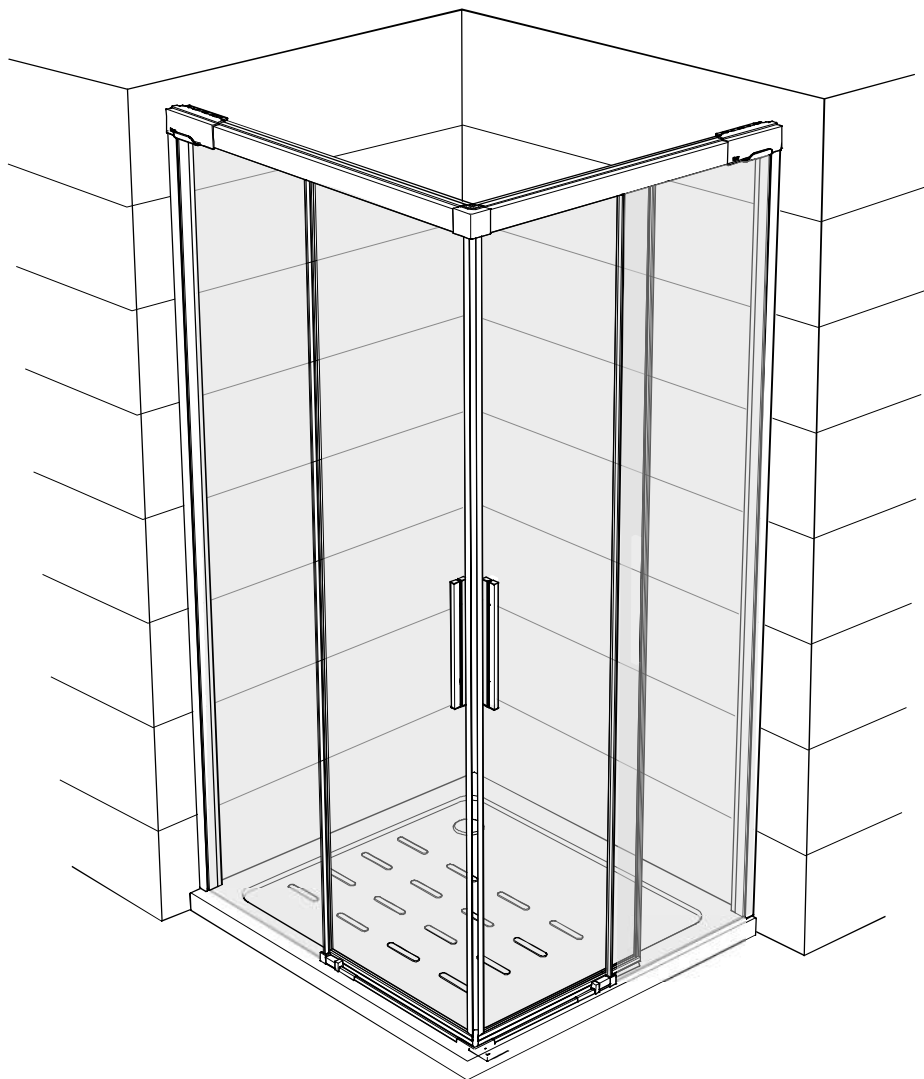

Naray

2L2

AM283...

youtube.com/rocapro

L2-E	A (mm)
700	670-720
750	721-770
800	771-820
850	821-870
900	871-920
1000	921-1020
1100	1021-1120
1200	1121-1220

1

2

3