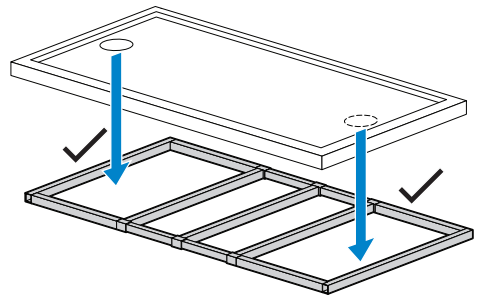

# INSTALLATION SYSTEMS

	Reference	Fixed dimension	Adjustable dimension			M8 80mm	M8 120mm	M8
		b	a					
	A276516000	685	985-1385					
	A276520000	785	985-1385					
	A276519000	785	585-785					
	A276523000	885	985-1385					
	A276526000	985	985-1385					
	A276517000	685	1385-1785					
	A276518000	735	1385-1785					
	A276521000	785	1385-1785					
	A276524000	885	1385-1785					
	A276527000	985	1385-1785					

**A**

**B**

$h = 85 - 135$  ✓

⚠  $h < 85$  ✗

$h = 135 - 160$  ✓