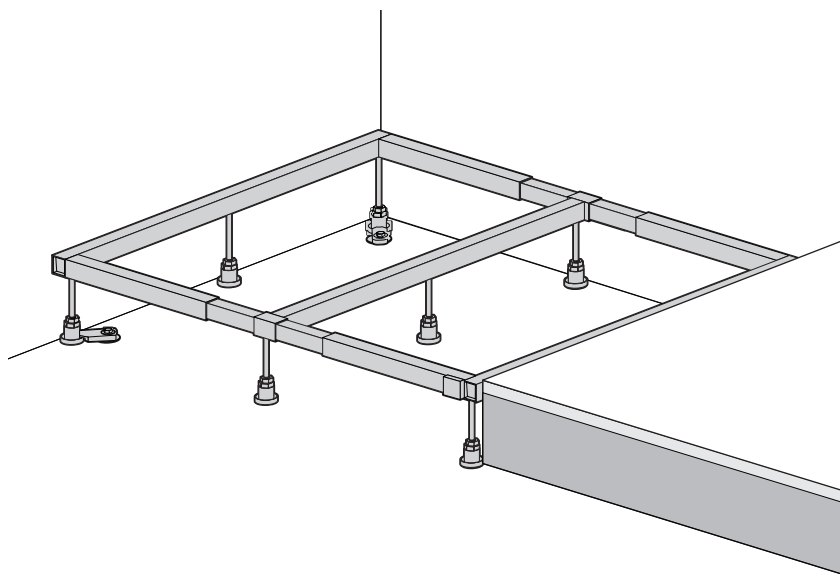

# INSTALLATION SYSTEMS

	Reference	Fixed dimension	Adjustable dimension			M8 80mm	M8 120mm	M8
		b	a					
	A276516000	685	985-1385					
	A276520000	785	985-1385					
	A276519000	785	585-785					
	A276523000	885	985-1385					
	A276526000	985	985-1385					
	A276517000	685	1385-1785					
	A276518000	735	1385-1785					
	A276521000	785	1385-1785					
	A276524000	885	1385-1785					
	A276527000	985	1385-1785					

**A**

**B**

$h = 85 - 135$  ✓

⚠  $h < 85$  ✗

$h = 135 - 160$  ✓