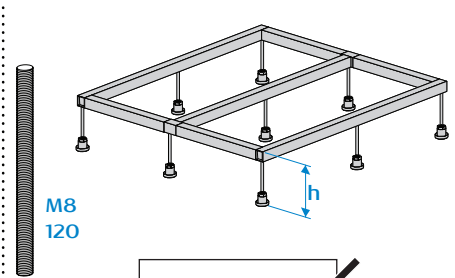

# INSTALLATION SYSTEMS

	Reference	Fixed dimension	Adjustable dimension			M8 80mm	M8 120mm	M8
		b	a					
	A276516000	685	985-1385					
	A276520000	785	985-1385					
	A276519000	785	585-785					
	A276523000	885	985-1385					
	A276526000	985	985-1385					
	A276517000	685	1385-1785					
	A276518000	735	1385-1785					
	A276521000	785	1385-1785					
	A276524000	885	1385-1785					
	A276527000	985	1385-1785					

**A**

**B**

$h = 85 - 135$  ✓

⚠  $h < 85$  ✗

$h = 135 - 160$  ✓