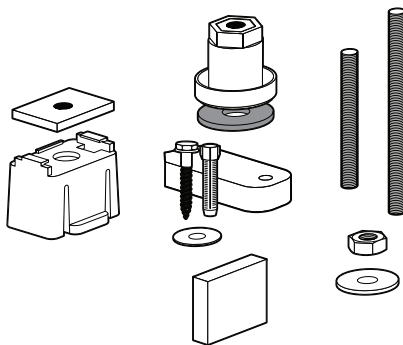

# INSTALLATION SYSTEMS

	Reference	Fixed dimension	Adjustable dimension			M8 80mm	M8 120mm	M8
		b	a					
	A276516000	685	985-1385					
	A276520000	785	985-1385					
	A276519000	785	585-785					
	A276523000	885	985-1385					
	A276526000	985	985-1385					
	A276517000	685	1385-1785					
	A276518000	735	1385-1785					
	A276521000	785	1385-1785					
	A276524000	885	1385-1785					
	A276527000	985	1385-1785					

**A**

**B**

$h = 85 - 135$  ✓

⚠  $h < 85$  ✗

$h = 135 - 160$  ✓