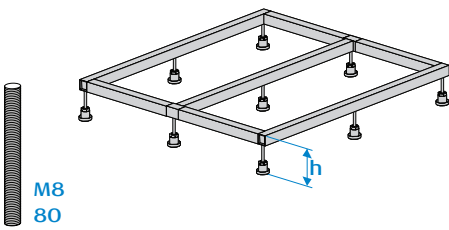

# INSTALLATION SYSTEMS

	Reference	Fixed dimension	Adjustable dimension			M8 80mm	M8 120mm	M8
		b	a					
	A276516000	685	985-1385					
	A276520000	785	985-1385					
	A276519000	785	585-785					
	A276523000	885	985-1385					
	A276526000	985	985-1385					
	A276517000	685	1385-1785					
	A276518000	735	1385-1785					
	A276521000	785	1385-1785					
	A276524000	885	1385-1785					
	A276527000	985	1385-1785					

**A**

**B**

$h = 85 - 135$  ✓

⚠  $h < 85$  ✗

$h = 135 - 160$  ✓