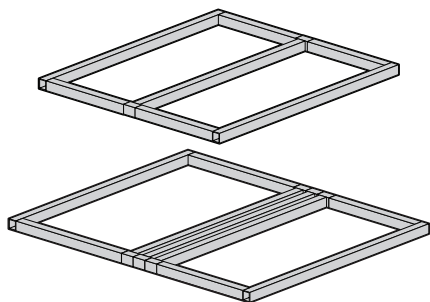

# INSTALLATION SYSTEMS

	Reference	Fixed dimension	Adjustable dimension			M8 80mm	M8 120mm	M8
		b	a					
	A276516000	685	985-1385					
	A276520000	785	985-1385					
	A276519000	785	585-785					
	A276523000	885	985-1385					
	A276526000	985	985-1385					
	A276517000	685	1385-1785					
	A276518000	735	1385-1785					
	A276521000	785	1385-1785					
	A276524000	885	1385-1785					
	A276527000	985	1385-1785					