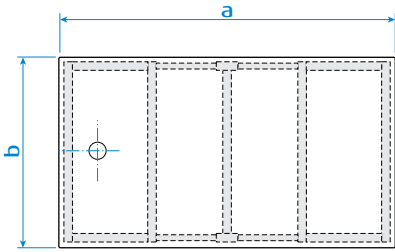

# INSTALLATION SYSTEMS

	Reference	Fixed dimension	Adjustable dimension			M8 80mm	M8 120mm	M8
		b	a					
	A276516000	685	985-1385					
	A276520000	785	985-1385					
	A276519000	785	585-785					
	A276523000	885	985-1385					
	A276526000	985	985-1385					
	A276517000	685	1385-1785					
	A276518000	735	1385-1785					
	A276521000	785	1385-1785					
	A276524000	885	1385-1785					
	A276527000	985	1385-1785					

**A**

**B**

$h = 85 - 135$  ✓

⚠  $h < 85$  ✗

$h = 135 - 160$  ✓