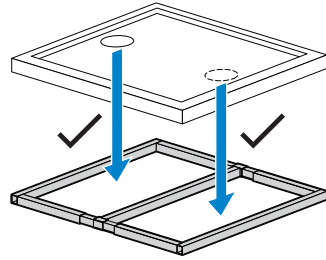

# INSTALLATION SYSTEMS

	Reference	Fixed dimension	Adjustable dimension			M8 80mm	M8 120mm	M8
		b	a					
	A276516000	685	985-1385					
	A276520000	785	985-1385					
	A276519000	785	585-785					
	A276523000	885	985-1385					
	A276526000	985	985-1385					
	A276517000	685	1385-1785					
	A276518000	735	1385-1785					
	A276521000	785	1385-1785					
	A276524000	885	1385-1785					
	A276527000	985	1385-1785					

**A**

**B**

$h = 85 - 135$  ✓

⚠  $h < 85$  ✗

$h = 135 - 160$  ✓