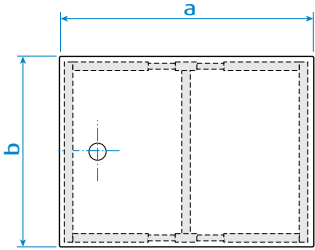

# INSTALLATION SYSTEMS

	Reference	Fixed dimension	Adjustable dimension			M8 80mm	M8 120mm	M8
		b	a					
	A276516000	685	985-1385					
	A276520000	785	985-1385					
	A276519000	785	585-785					
	A276523000	885	985-1385					
	A276526000	985	985-1385					
	A276517000	685	1385-1785					
	A276518000	735	1385-1785					
	A276521000	785	1385-1785					
	A276524000	885	1385-1785					
	A276527000	985	1385-1785					

**A**

**B**

$h = 85 - 135$  ✓

⚠  $h < 85$  ✗

$h = 135 - 160$  ✓