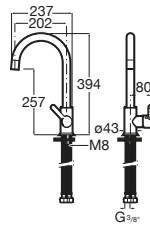

PORTO

Pack (fregadero de una cubeta Porto y mezclador monomando Mencia)

PVPR (IVA INCLUIDO)

373,89 €

DIBUJOS TÉCNICOS

CARACTERÍSTICAS

Pack - Fregadero Porto de una cubeta de acero inoxidable con válvula 3½" y desagüe y un mezclador monomando para cocina Mencia con caño giratorio.

Anchura de la cubeta (mm): 450

Forma: Cuadrado

Longitud de la cubeta (mm): 500

Material: Acero inoxidable

Número de cubetas: 1

Profundidad de la cubeta (mm): 180

Tipo de instalación: Bajo encimera, Sobre Encimera

INCLUYE

Mezclador monomando para cocina con caño giratorio, Cold Start. Cromado

5A7409C00

Fregadero de 1 cubeta de acero inoxidable

870R10450

Porto

Porto se caracteriza por una superficie libre de porosidad y esquinas redondeadas que facilitan su limpieza.