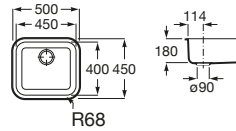

PORTO

Pack (fregadero de una cubeta Porto y mezclador monomando Mencia)

PVPR (IVA INCLUIDO)

373,89 €

DIBUJOS TÉCNICOS

CARACTERÍSTICAS

Pack - Fregadero Porto de una cubeta de acero inoxidable con válvula 3½" y desagüe y un mezclador monomando para cocina Mencia con caño giratorio.

Anchura de la cubeta (mm): 450

Forma: Cuadrado

Longitud de la cubeta (mm): 500

Material: Acero inoxidable

Número de cubetas: 1

Profundidad de la cubeta (mm): 180

Tipo de instalación: Bajo encimera, Sobre Encimera

INCLUYE

Mezclador monomando para cocina con caño giratorio, Cold Start. Cromado

5A7409C00

Fregadero de 1 cubeta de acero inoxidable

870R10450

Porto

Porto se caracteriza por una superficie libre de porosidad y esquinas redondeadas que facilitan su limpieza.