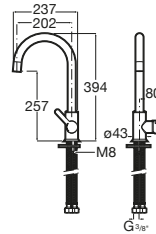

PORTO

Pack (fregadero de una cubeta Porto y mezclador monomando Mencia)

PVPR (IVA INCLUIDO)

356,95 €

DIBUJOS TÉCNICOS

CARACTERÍSTICAS

Pack - Fregadero Porto de una cubeta de acero inoxidable con válvula 3½" y desagüe y un mezclador monomando para cocina Mencia con caño giratorio.

Anchura de la cubeta (mm): 450

Cesta escurridora incluida

Forma: Cuadrado

Longitud de la cubeta (mm): 450

Material: Acero inoxidable

Número de cubetas: 1

Profundidad de la cubeta (mm): 180

Tipo de instalación: Bajo encimera, Sobre Encimera

INCLUYE

Mezclador monomando para cocina con caño giratorio, Cold Start. Cromado

5A7409C00

Fregadero de 1 cubeta de acero inoxidable

870R10400

Porto

Porto se caracteriza por una superficie libre de porosidad y esquinas redondeadas que facilitan su limpieza.