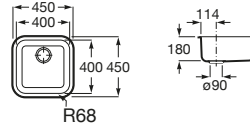

PORTO

Pack (fregadero de una cubeta Porto y mezclador monomando Mencia)

PVPR (IVA INCLUIDO)

356,95 €

DIBUJOS TÉCNICOS

CARACTERÍSTICAS

Pack - Fregadero Porto de una cubeta de acero inoxidable con válvula 3½" y desagüe y un mezclador monomando para cocina Mencia con caño giratorio.

Anchura de la cubeta (mm): 450

Cesta escurridora incluida

Forma: Cuadrado

Longitud de la cubeta (mm): 450

Material: Acero inoxidable

Número de cubetas: 1

Profundidad de la cubeta (mm): 180

Tipo de instalación: Bajo encimera, Sobre Encimera

INCLUYE

Mezclador monomando para cocina con caño giratorio, Cold Start. Cromado

5A7409C00

Fregadero de 1 cubeta de acero inoxidable

870R10400

Porto

Porto se caracteriza por una superficie libre de porosidad y esquinas redondeadas que facilitan su limpieza.