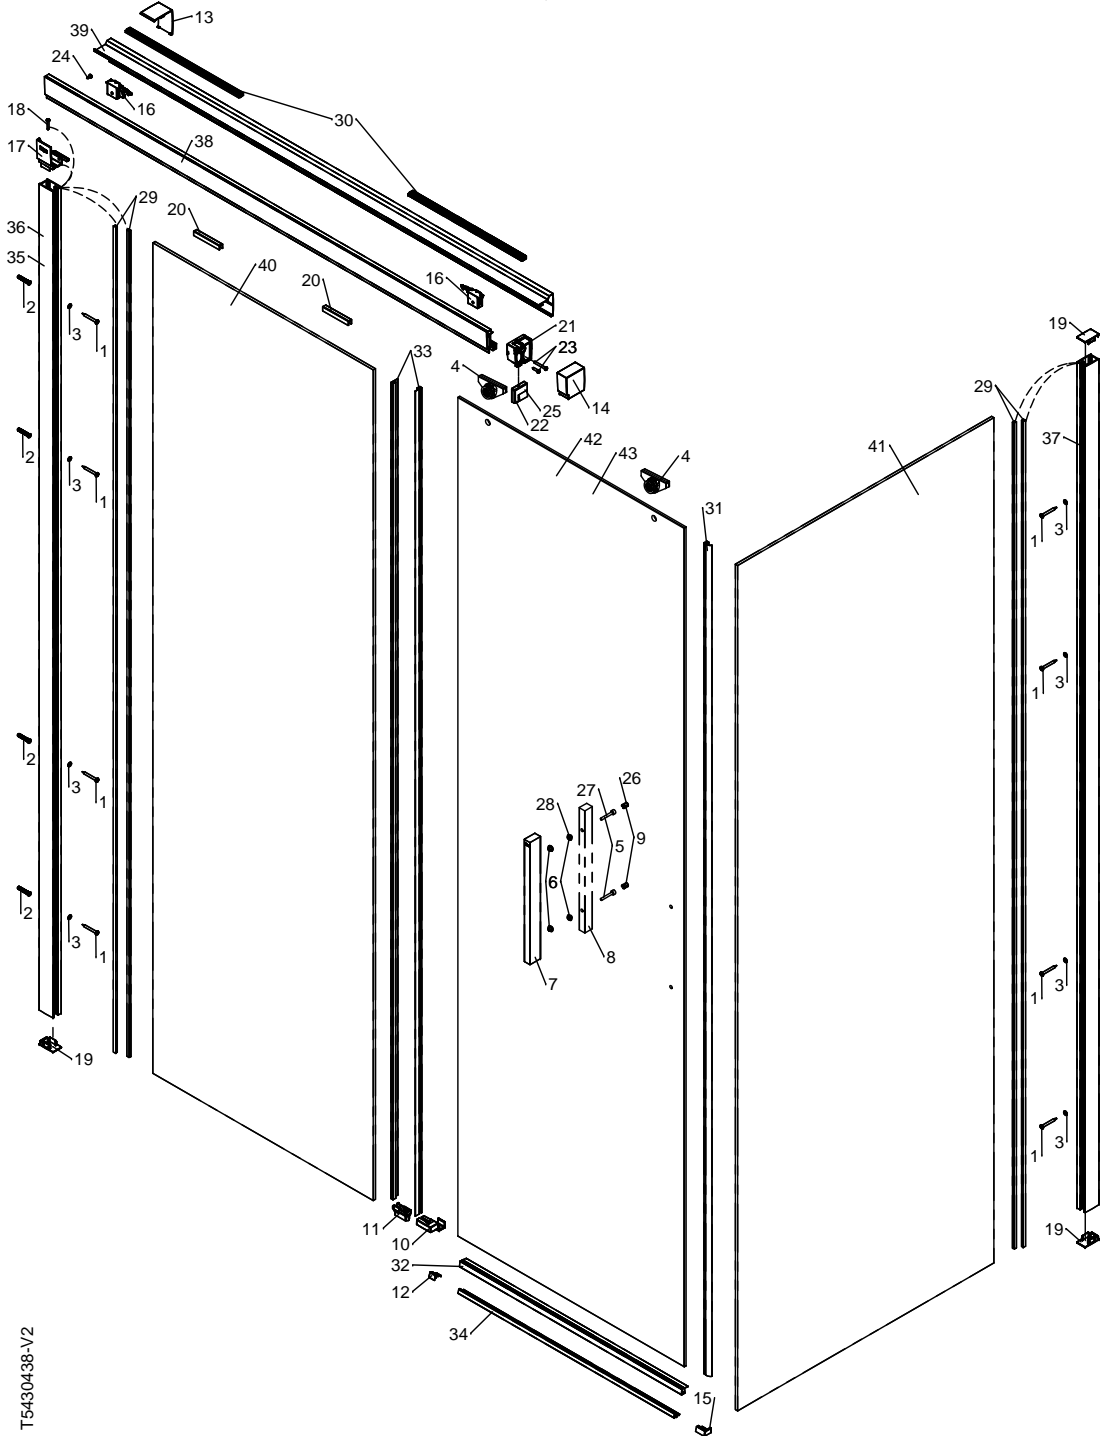

Mampara Fusion-N L2+LF

Despiece de Mamparas

Pieza	Descripción pieza	Cant.	Nombre de recambio	Referencia
1	Tornillo D.4x35 mm RA 81 INOX A2	4	Conjunto tornillos fijación pared	M99262900
2	Taco pared fischer SX-6	4		
3	Arandela DIN 125 M4 INOX AISI 403	4		
4	Conjunto rodamiento	1	Conjunto rodamiento	M99337500
5	Tornillo DIN 912 M4x30mm Inox A2	2	Conjunto tirador	M9928740Y
6	Junta tirador	4		
7	Perfil tirador exterior corredera	1		
8	Perfil tirador interior corredera	1		
9	Tapón embellecedor tirador	2		
10	Guía inferior cruce plus izq./der.	2	Terminales cruce y perfil base izq./der.	M9928750Y
11	Soporte cristal fijo	2		
12	Terminal cruce perfil base plus izq./der.	2		
13	Embellecedor soporte guía	2	Conjunto tapas L2 / L4 izq./der.	M9928780Y
14	Tapa embellecedor soporte lateral izq./ der.	2		
15	Terminal perfil base L2 a lateral izq./der.	2	Terminales perfil base L2 / 2L2	M9928800Y
16	Conjunto tope retenedor izq./der.	2	Conjunto tope retenedor izq./der.	M99288100
17	Soporte guía izq./der.	2	Soporte guía izq./der. con tornillo	M9929330Y
18	Tornillo DIN 7981 Ø3,9x25mm	2		
19	Tapa perfil vertical fijo	3	Tapas transparentes perfiles verticales	M99293500
20	Junta cristal fijo	2	Juntas cristal fijo	M99294000
21	Conjunto cantonera para lateral izq./der.	2	Cantonera L2 / L4 izq./der.	M99293800
22	Junta cristal lateral	2		
23	Tornillo DIN 7981 Ø3,9x32mm	4		
24	Tornillo DIN 7981 Ø3,5x13mm	2	Tornillos fijación guía	M99294100
25	Junta cristal lateral	1	Junta cristal lateral	M99295400
26	Tapón embellecedor tirador	2	Accesorios tirador	M9929360Y
27	Tornillo DIN 912 M4x30mm Inox A2	2		
28	Junta tirador	4		
29	Junquillo fijación cristal	2	Burletes perfil pared 2000mm	M99294600
30	Burlete sujeción tapa guía 300mm	2	Burlete sujeción tapa guía 300mm	M99337600
31	Burlete vertical articulación 2200 mm	1	Burlete articulación bisagras 2200mm	M99267400
32	Burlete vierteaguas recto (C - 1333)	1	Burlete vierteaguas (C - 1333) recto 998mm	M99294300
33	Burlete cruce 520596 1872mm	2	Conjunto burletes cruce 1872mm	M99337700
34	Perfil base 1000mm	1	Perfil base 1000mm	M9929480Y
35	Cjto. perfil vertical cristal fijo izq. 1893mm	1	Conjunto U pared fijo izquierda	M9929490Y