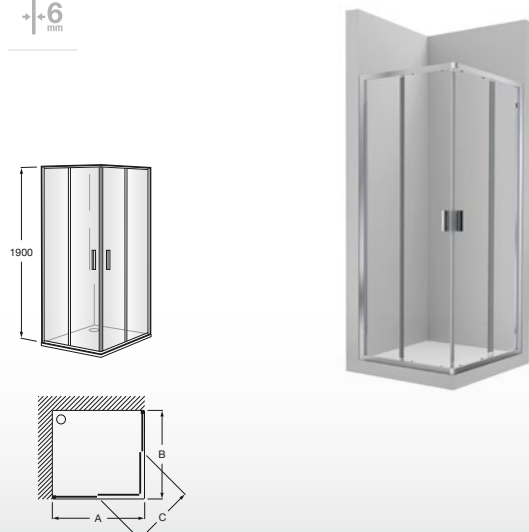

MÁXIMA ESTANQUEIDAD

Su perfil inferior proporciona a la mampara un alto nivel de estanqueidad, evitando que el agua fugue hacia el exterior.

REVERSIBLE

Con el fin de poder adaptarse a todo tipo de espacios, permite su instalación tanto a la izquierda como a la derecha de la pared.

LF (B)

AM18707012 700 mm
AM18707512 750 mm
AM18708012 800 mm
AM18709012 900 mm

±6 mm

VICTORIA L2

Angular ducha de 2 hojas correderas + 2 fijas.
Altura 1950 mm

L2 (A)

AM18807012 700 mm
AM18807512 750 mm
AM18808012 800 mm
AM18809012 900 mm
AM18810012 1000 mm
AM18812012 1200 mm

±6 mm

MAMPARAS PARA DUCHA

VICTORIA MR

Angular ducha de 2 hojas correderas + 2 fijas.
 Altura 1950 mm

MR (A)

- AM18907512** 750 mm (R380)
- AM18908012** 800 mm (R500)
- AM19008012** 800 mm (R550)
- AM18909012** 900 mm (R500)
- AM19009012** 900 mm (R550)
- AM18910012** 1000 mm (R500)

±6
mm

VICTORIA 2P

Frontal ducha con 2 puertas batientes.
 Altura 1950 mm

2P (A)

- AM19208012** 800 mm
- AM19209012** 900 mm

±6
mm

MAMPARAS PARA BAÑO

VICTORIA BF