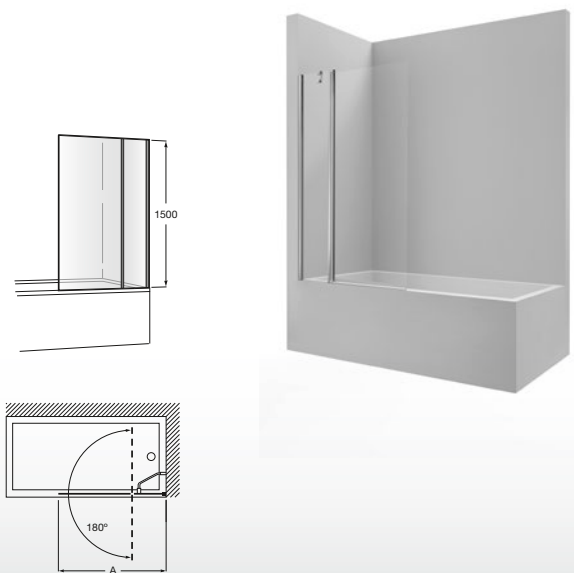

VICTORIA B1HF

Panel batiente y 1 panel fijo para baño.
Altura 1500 mm
B1HF (A)
AM19510012 1000 mm

±6
mm