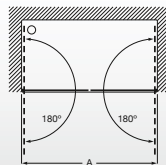

LF (B)

AM18707012 700 mm
AM18707512 750 mm
AM18708012 800 mm
AM18709012 900 mm

±6 mm

VICTORIA L2

Angular ducha de 2 hojas correderas + 2 fijas.
Altura 1950 mm

L2 (A)

AM18807012 700 mm
AM18807512 750 mm
AM18808012 800 mm
AM18809012 900 mm
AM18810012 1000 mm
AM18812012 1200 mm

±6 mm

MAMPARAS PARA DUCHA

VICTORIA MR

Angular ducha de 2 hojas correderas + 2 fijas.
 Altura 1950 mm

MR (A)

- AM18907512** 750 mm (R380)
- AM18908012** 800 mm (R500)
- AM19008012** 800 mm (R550)
- AM18909012** 900 mm (R500)
- AM19009012** 900 mm (R550)
- AM18910012** 1000 mm (R500)

±6
mm

VICTORIA 2P

Frontal ducha con 2 puertas batientes.
 Altura 1950 mm

2P (A)

- AM19208012** 800 mm
- AM19209012** 900 mm

±6
mm

MAMPARAS PARA BAÑO

VICTORIA BF

Panel fijo para baño.
 Altura 1500 mm
 BF (A)
AM19308012 800 mm

±6
mm

VICTORIA B1H

Panel batiente para baño.
 Altura 1500 mm
 B1H (A)
AM19408512 850 mm

±6
mm

VICTORIA B1HF

Panel batiente y 1 panel fijo para baño.
 Altura 1500 mm
 B1HF (A)
AM19510012 1000 mm