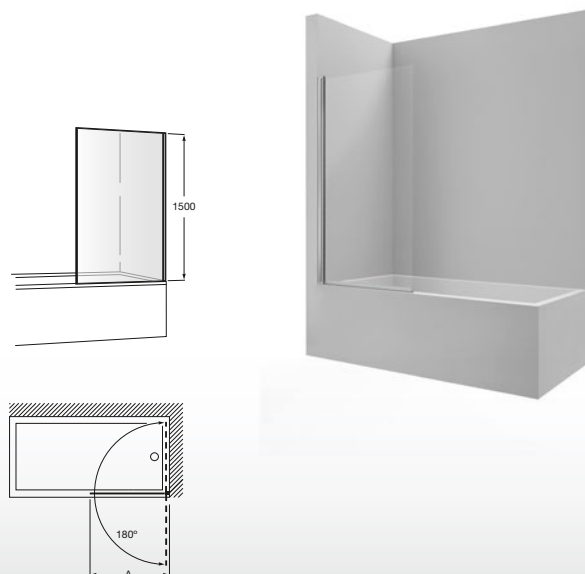

Victoria

Colección de mamparas

Roca

Colección de mamparas

La enorme variedad de modelos es la clave de una mampara capaz de integrarse en cualquier espacio de baño. Diversas combinaciones de paneles fijos y batientes así como opciones para ducha y bañera destacan en una práctica propuesta de gran funcionalidad.

MÁXIMA ESTANQUEIDAD

Su perfil inferior proporciona a la mampara un alto nivel de estanqueidad, evitando que el agua fugue hacia el exterior.

REVERSIBLE

Con el fin de poder adaptarse a todo tipo de espacios, permite su instalación tanto a la izquierda como a la derecha de la pared.

±6
mm

VICTORIA 2P

Frontal ducha con 2 puertas batientes.
 Altura 1950 mm

2P (A)

- AM19208012** 800 mm
- AM19209012** 900 mm

±6
mm

MAMPARAS PARA BAÑO

VICTORIA BF

Panel fijo para baño.
 Altura 1500 mm
 BF (A)
AM19308012 800 mm

±6
mm

VICTORIA B1H

Panel batiente para baño.
 Altura 1500 mm
 B1H (A)
AM19408512 850 mm

±6
mm

VICTORIA B1HF

Panel batiente y 1 panel fijo para baño.
 Altura 1500 mm
 B1HF (A)
AM19510012 1000 mm