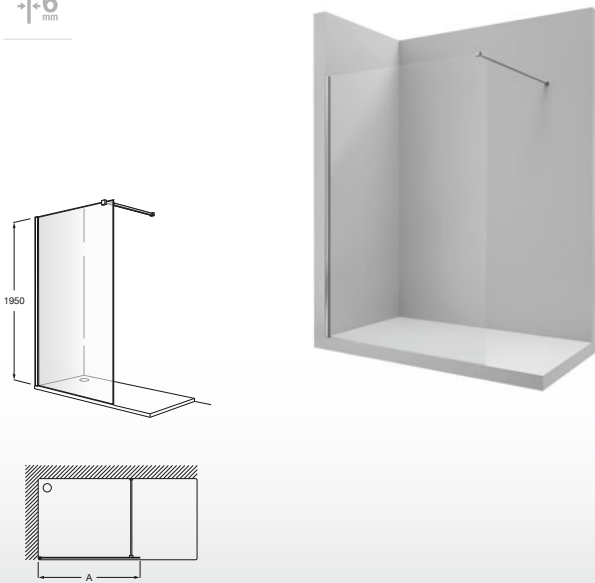

MÁXIMA ESTANQUEIDAD

Su perfil inferior proporciona a la mampara un alto nivel de estanqueidad, evitando que el agua fugue hacia el exterior.

REVERSIBLE

Con el fin de poder adaptarse a todo tipo de espacios, permite su instalación tanto a la izquierda como a la derecha de la pared.

Mapa visual de la colección

MAMPARAS PARA DUCHA

VICTORIA DF

Hoja fija ducha.
Altura 1950 mm

DF (A)

AM18508012 800 mm
AM18509012 900 mm
AM18510012 1000 mm

±6 mm

VICTORIA L2-E

Frontal ducha de 1 hoja corredera + 1 fija.
Altura 1950 mm

L2-E (A)

AM18610012 1000 mm
AM18611012 1100 mm
AM18612012 1200 mm
AM18613012 1300 mm
AM18614012 1400 mm
AM18615012 1500 mm
AM18616012 1600 mm

±6 mm

VICTORIA 2L-E + LF

Frontal ducha de 1 hoja corredera + 1 hoja fija + 1 lateral fijo.
Altura 1950 mm

2L-E (A)

AM18610012 1000 mm
AM18611012 1100 mm
AM18612012 1200 mm
AM18613012 1300 mm
AM18614012 1400 mm
AM18615012 1500 mm
AM18616012 1600 mm